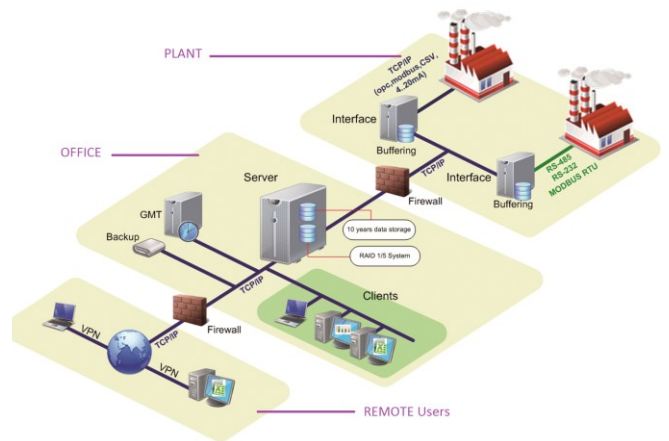

## DATOS EN TIEMPO REAL DONDE QUIERA QUE ESTÉ

**PlantValue impulsa  
su eficiencia**

- Complemento MS Excel para la gestión de datos
- Soporta los protocolos de comunicación más comunes
- Plataforma web
- Tecnología drag & drop
- Multiplataforma
- Solución escalable

## ADQUISICIÓN DE DATOS DE UNA MANERA SIMPLE Y FUNCIONAL

- PlantValue es la herramienta adecuada per obtener toda la información que necesita en cualquier momento, esté donde esté.
- Es un software que ofrece un muy elevado rendimiento en la adquisición, en la gestión y en el reporting.

## SABER, COMPARTIR, SIMPLIFICAR Y OPTIMIZAR

- PlantValue ofrece acceso inmediato a la información de planta.
- Esto ayuda en la toma de decisiones y mejora la eficiencia y la rentabilidad.

## MEJORA SU PROCESO PRODUCTIVO

- Gestión de alarmas exhaustiva.
- El análisis de los KPI permite medir los objetivos reales.

- La gestión de los datos se lleva a cabo a través de los complementos MS Excel ProData y ProManager.
- Ver valores actuales, históricos, fecha desde, número de veces,... y muchas funciones más.