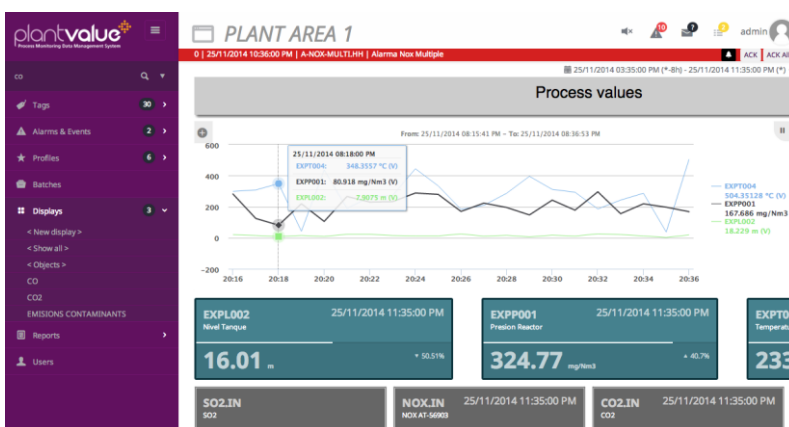

## ADQUISICIÓN DE DATOS DE UNA MANERA SIMPLE Y FUNCIONAL

- PlantValue es la herramienta adecuada per obtener toda la información que necesita en cualquier momento, esté donde esté.
- Es un software que ofrece un muy elevado rendimiento en la adquisición, en la gestión y en el reporting.

## SABER, COMPARTIR, SIMPLIFICAR Y OPTIMIZAR

- PlantValue ofrece acceso inmediato a la información de planta.
- Esto ayuda en la toma de decisiones y mejora la eficiencia y la rentabilidad.

## GESTIÓN DE DATOS MEDIANTE HERRAMIENTAS ESTÁNDAR

## MEJORA SU PROCESO PRODUCTIVO

- Gestión de alarmas exhaustiva.
- El análisis de los KPI permite medir los objetivos reales.

- La gestión de los datos se lleva a cabo a través de los complementos MS Excel ProData y ProManager.
- Ver valores actuales, históricos, fecha desde, número de veces,... y muchas funciones más.