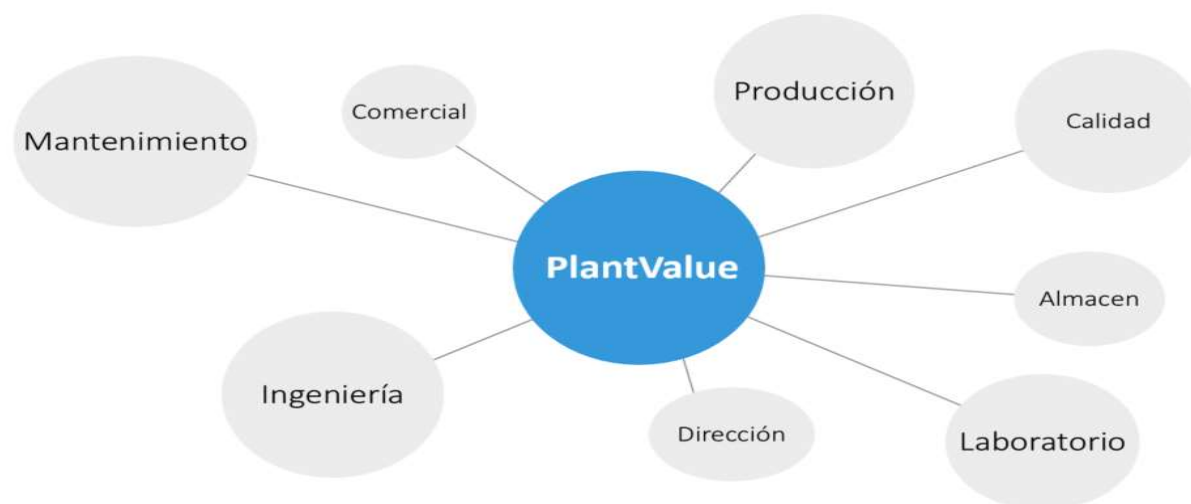

Mejora

CASO DE ÉXITO PLANTA DE LEVADURA

Necesidad de monitorización de los datos conectados a un sistema Siemens PCS7 redundante a través de protocolo OPC. El sistema lee 1K variables y permite facilitar la información a diferentes departamentos que hasta la fecha eran unidades aisladas de la producción.

Mantenimiento e Ingeniería han podido realizar trabajos de mejora a partir del estudio de los datos históricos y de la comparativa que PlantValue le ofrece mediante un navegador que conecta al servidor mediante internet.

GESTIÓN DE DATOS MEDIANTE HERRAMIENTAS ESTÁNDAR

- La gestión de los datos se lleva a cabo a través de los complementos MS Excel® ProData y ProManager.
- Visualización de valores actuales, históricos y críticos, alarmas, KPI, número de superaciones, tiempo de cumplimiento,... y muchas funciones más.

POTENTES HERRAMIENTAS PARA TOMAR LAS DECISIONES ADECUADAS

ITECH 515,S.L

Polígono Industrial Riu Clar - C/Estany, Parc 5.1.5 Nave nº 18
43006 Tarragona SPAIN
Tel (+34) 877 990 139 Fax (+34) 977 203 060
marketing@itech515.com <http://www.plantvalue.com>

ITECH 515 GmbH ZÜRICH (Suiza)

Technoparkstrasse 1
CH-8005 ZÜRICH (Suiza)
Tel.: +41 79 910 40 31
marketing@itech515.com