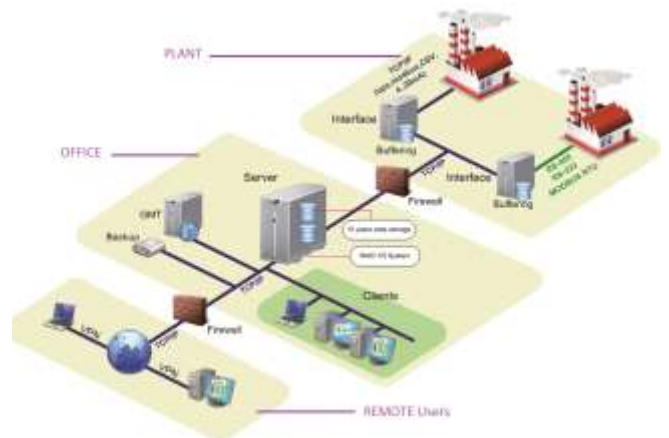

DONNÉES EN TEMPS RÉEL OÙ QUE VOUS SOYEZ

**PlantValue renforce
votre efficacité**

- Complément MS Excel pour le traitement des données
- Admet les protocoles de communication les plus communs
- Plateforme web
- Technologie glisser - déposer
- Multi-plateforme
- Solution échelonnable

ACQUISITION DE DONNÉES DE FAÇON SIMPLE ET FONCTIONNELLE

- PlantValue est l'outil approprié pour obtenir toute l'information dont vous avez besoin à tout moment, où que vous soyez.
- C'est un software qui offre un rendement très élevé dans l'acquisition, la gestion et le reporting.

SAVOIR, PARTAGER, SIMPLIFIER ET OPTIMISER

- PlantValue offre un accès immédiat aux informations de l'usine.
- Cela aide à la prise de décisions et améliore l'efficacité et la rentabilité.

GESTION DE DONNÉES PAR OUTILS STANDARD

AMÉLIORE LE PROCESSUS DE PRODUCTION

- Gestion des alarmes exhaustive.
- L'analyse des KPI permet de calculer les objectifs réels.

OUTILS PUISSANTS POUR PRENDRE LES DÉCISIONS APPROPRIÉES